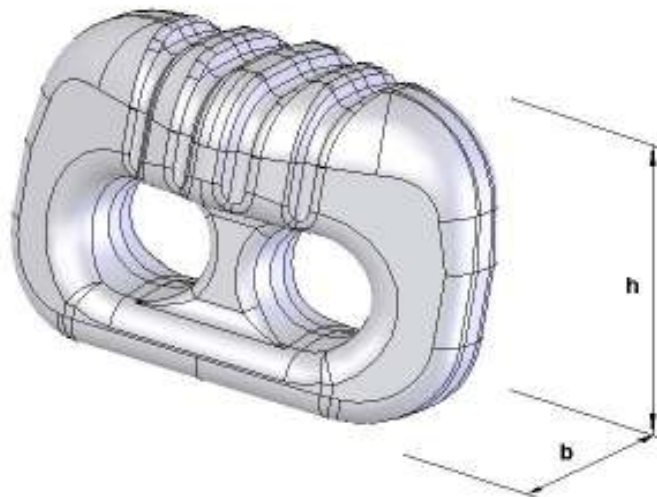

### Type: Square Tycoon 16/18S

Laufkettenglieder : **b = 48 mm**  
Tread chain links : **h = 59 mm**  
Eslabones de la banda de rodaje :  
Maillons de la bande de roulement :

### Reifenschutzketten Tire protection chain Cadenas Protectoras de Neumáticos Chaînes de Protection du Pneu

Laufkettenringe : **d2 = 18 mm**  
Tread chain rings :  
Anillos de la banda de rodaje :  
Anneaux de la bande de roulement :

Maschenöffnung : **w = 60 mm**  
Mesh opening :  
Abertura de la malla :  
L'espace libre entre les maillons :